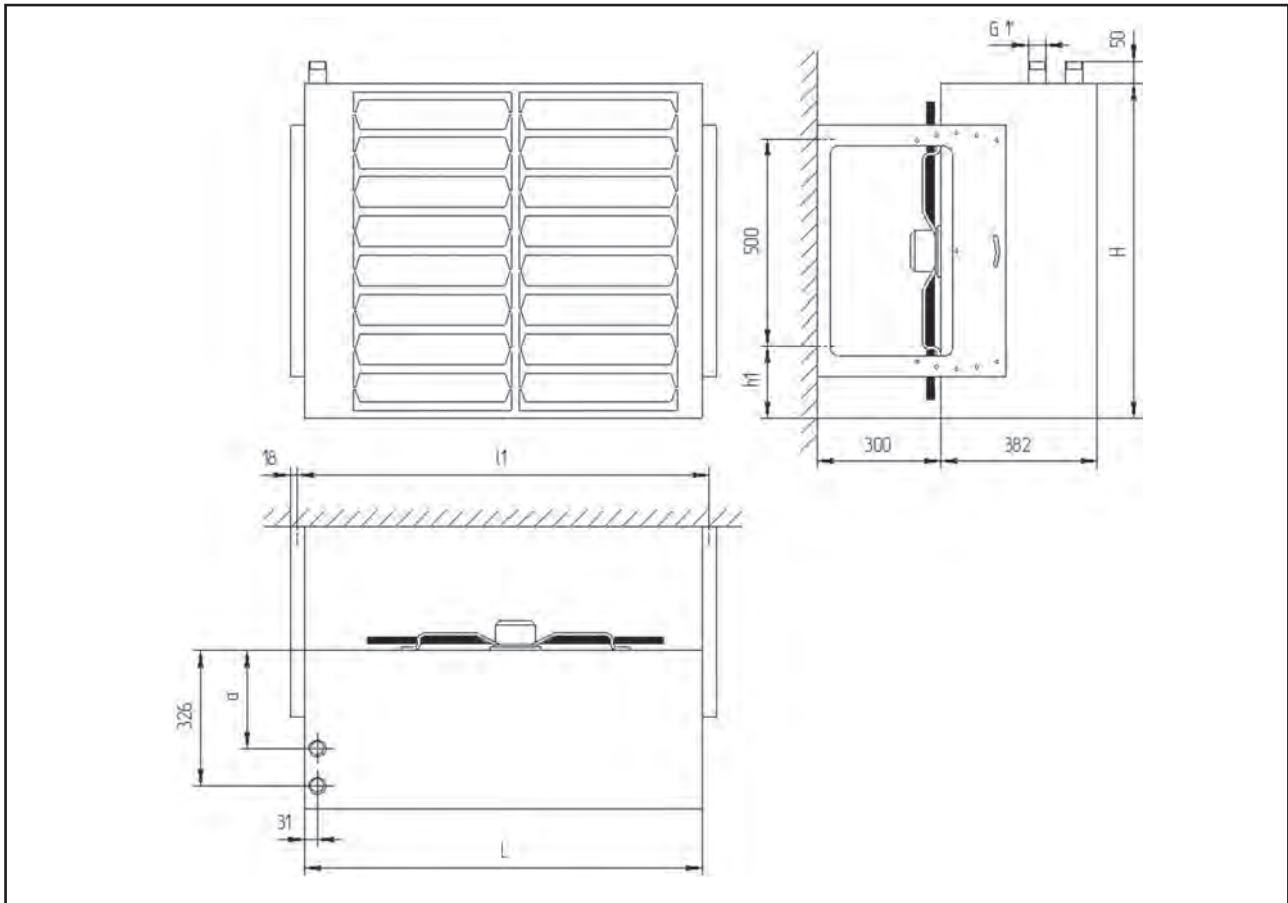

Типоразмеры ABO-70, ABO-80, ABO-80E, ABO-100, ABO-100E

Модель ABO	a, мм	h1, мм	H, мм	L1, мм	L, мм	Масса, кг
ABO-72	236	125	710	905	870	56
ABO-73	236	125	710	905	870	59
ABO-74	186	125	710	905	870	62
ABO-82 E	236	175	810	1005	970	63
ABO-83 E	236	175	810	1005	970	67
ABO-84 E	186	175	810	1005	970	71
ABO-82	236	175	810	1005	970	81
ABO-83	236	175	810	1005	970	85
ABO-84	186	175	810	1005	970	89
ABO-102 E	236	275	1010	1205	1170	79
ABO-103 E	236	275	1010	1205	1170	85
ABO-104 E	186	275	1010	1205	1170	91
ABO-102	236	275	1010	1205	1170	96
ABO-103	236	275	1010	1205	1170	102
ABO-104	186	275	1010	1205	1170	109